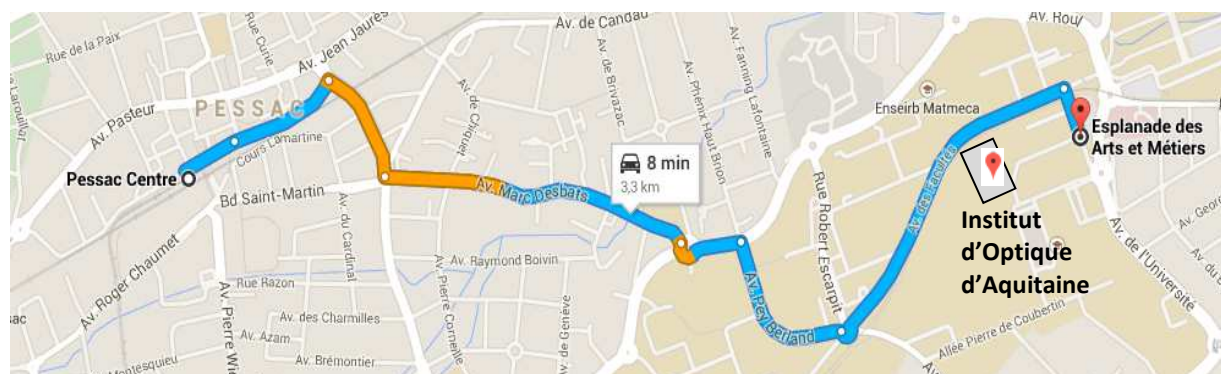

contact@alpha-rlh.com

ALPHA-RLH.COM

Accéder depuis la rocade :

- Sur la rocade, prendre la sortie 16, direction « Talence Centre / domaine universitaire »
- Suivre la N10 (Cours du Général de Gaulle puis cours de la libération) direction « Talence Centre » sur 1,5 km
- Au premier rond-point prendre la deuxième sortie sur l'avenue de l'Université
- Au rond-point suivant, suivre la direction « Bibliothèque », Esplanade des Arts et Métiers sur l'avenue de l'Université
- Continuer puis tourner à gauche sur l'avenue des facultés (traverser la ligne de tram).

contact@alpha-rlh.com
ALPHA-RLH.COM

Depuis Bordeaux Centre :

- A partir de la Place de la Victoire à Bordeaux, prendre la rue de Pessac, cours du Maréchal Gallieni, rue de la vieille tour (5,4 km/13 min)
- Au rond-point, prendre direction « Rocade ; ENSAM ; Bibliothèque » sur l'avenue Roull
- Au rond-point suivant, prendre direction « Bibliothèque », Esplanade des Arts et Métiers sur l'avenue de l'Université
- Continuer puis tourner à gauche sur l'avenue des facultés (traverser la ligne de tram).

contact@alpha-rlh.com
ALPHA-RLH.COM

De Pessac Centre :

- Prendre l'avenue Louis Laugaa en direction de Rue de Chateaubriand
- Prendre l'avenue Marc Desbats et l'avenue du Dr Albert Schweitzer en direction de l'avenue Prévost à Talence
- Au 1^{er} rond-point, prendre la troisième sortie sur l'avenue du Docteur Schweitzer
- Au rond-point suivant, prendre direction « Rodeau ; ENSAM Bibliothèque » sur l'avenue Roul
- Au 3^{ème} rond-point, prendre direction « Bibliothèque », Esplanade des Arts et Métiers sur l'avenue de l'Université
- Continuer puis tourner à gauche sur l'avenue des facultés (traverser la ligne de tram).