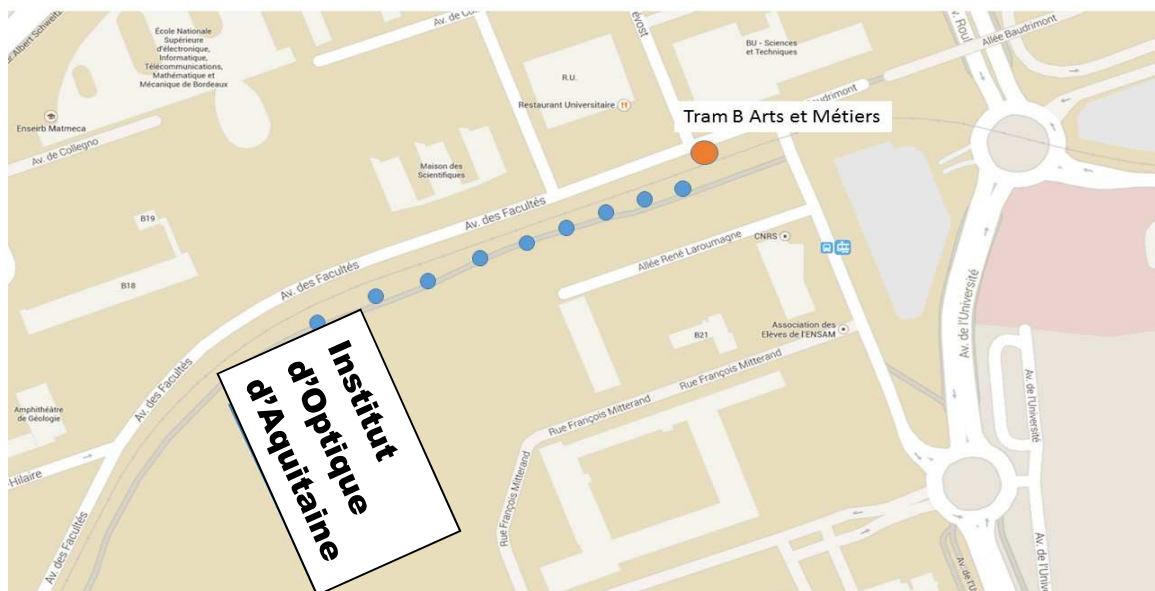

En tramway :

Depuis la gare Saint-Jean

- L'arrêt du tramway est situé sur le parvis de la gare
- Prendre la ligne C du tramway direction « Les Aubiers » jusqu'à l'arrêt « Quinconces »
- Prendre ensuite la ligne B du tramway direction « Pessac Centre » jusqu'à l'arrêt « Arts et Métiers ».

Si vous accédez à l'Institut d'Optique par la rue François Mitterrand, longer le bâtiment vers la ligne de tramway, l'accueil de l'I.O.A sera sur votre gauche.

SITE DE BORDEAUX (SIÈGE SOCIAL)
Institut d'Optique d'Aquitaine
Rue François Mitterrand
33400 TALENCE - FRANCE
+33 (0)5 57 01 74 50

SITE DE LIMOGES
Centre d'Innovation et de Recherche
en Electronique - 12 rue Gémini - Bât 2
87068 LIMOGES Cedex 3 - FRANCE
+33 (0)5 87 21 21 60

contact@alpha-rlh.com
ALPHA-RLH.COM