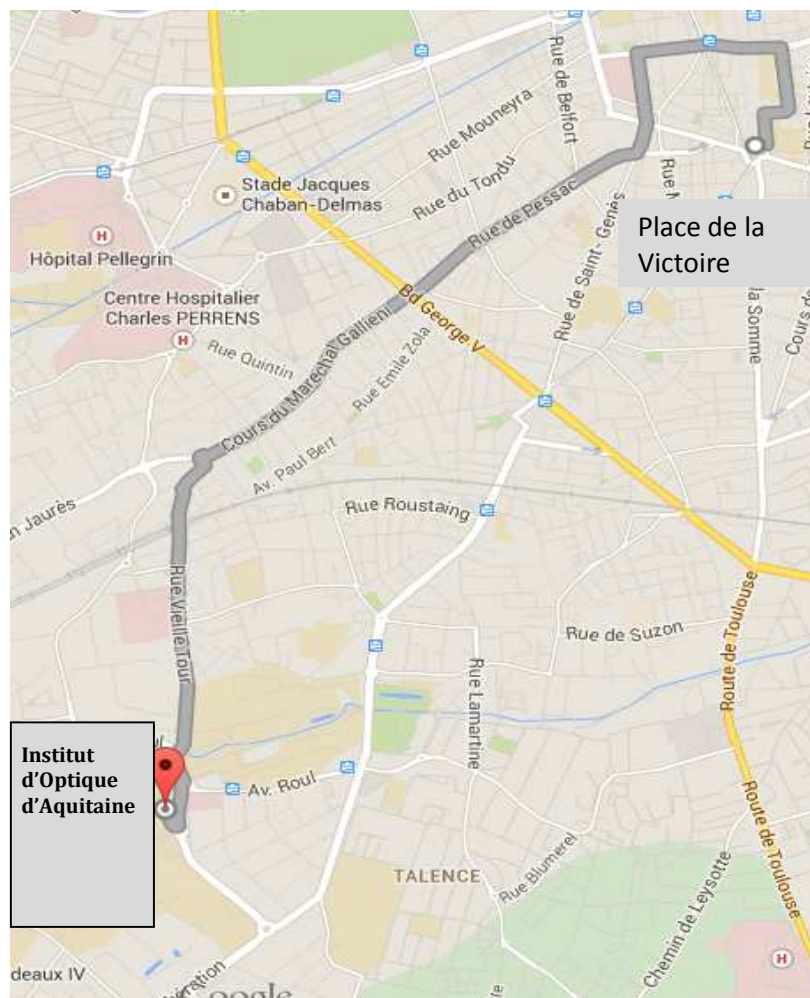

Plan d'accès Institut d'Optique d'Aquitaine

Siège social du pôle ALPHA-RLH

Institut d'Optique d'Aquitaine (I.O.A)

Rue François Mitterrand

33400 TALENCE

Coordonnées GPS

Latitude : 44.804 098

Longitude : - 0.604 000

contact@alpha-rlh.com

ALPHA-RLH.COM

Accéder depuis la rocade :

- Sur la rocade, prendre la sortie 16, direction « Talence Centre / domaine universitaire »
- Suivre la N10 (Cours du Général de Gaulle puis cours de la libération) direction « Talence Centre » sur 1,5 km
- Au premier rond-point prendre la deuxième sortie sur l'avenue de l'Université
- Au rond-point suivant, suivre la direction « Bibliothèque », Esplanade des Arts et Métiers sur l'avenue de l'Université
- Continuer puis tourner à gauche sur l'avenue des facultés (traverser la ligne de tram).

contact@alpha-rlh.com
ALPHA-RLH.COM

Depuis Bordeaux Centre :

- A partir de la Place de la Victoire à Bordeaux, prendre la rue de Pessac, cours du Maréchal Gallieni, rue de la vieille tour (5,4 km/13 min)
- Au rond-point, prendre direction « Rocade ; ENSAM ; Bibliothèque » sur l'avenue Roull
- Au rond-point suivant, prendre direction « Bibliothèque », Esplanade des Arts et Métiers sur l'avenue de l'Université
- Continuer puis tourner à gauche sur l'avenue des facultés (traverser la ligne de tram).